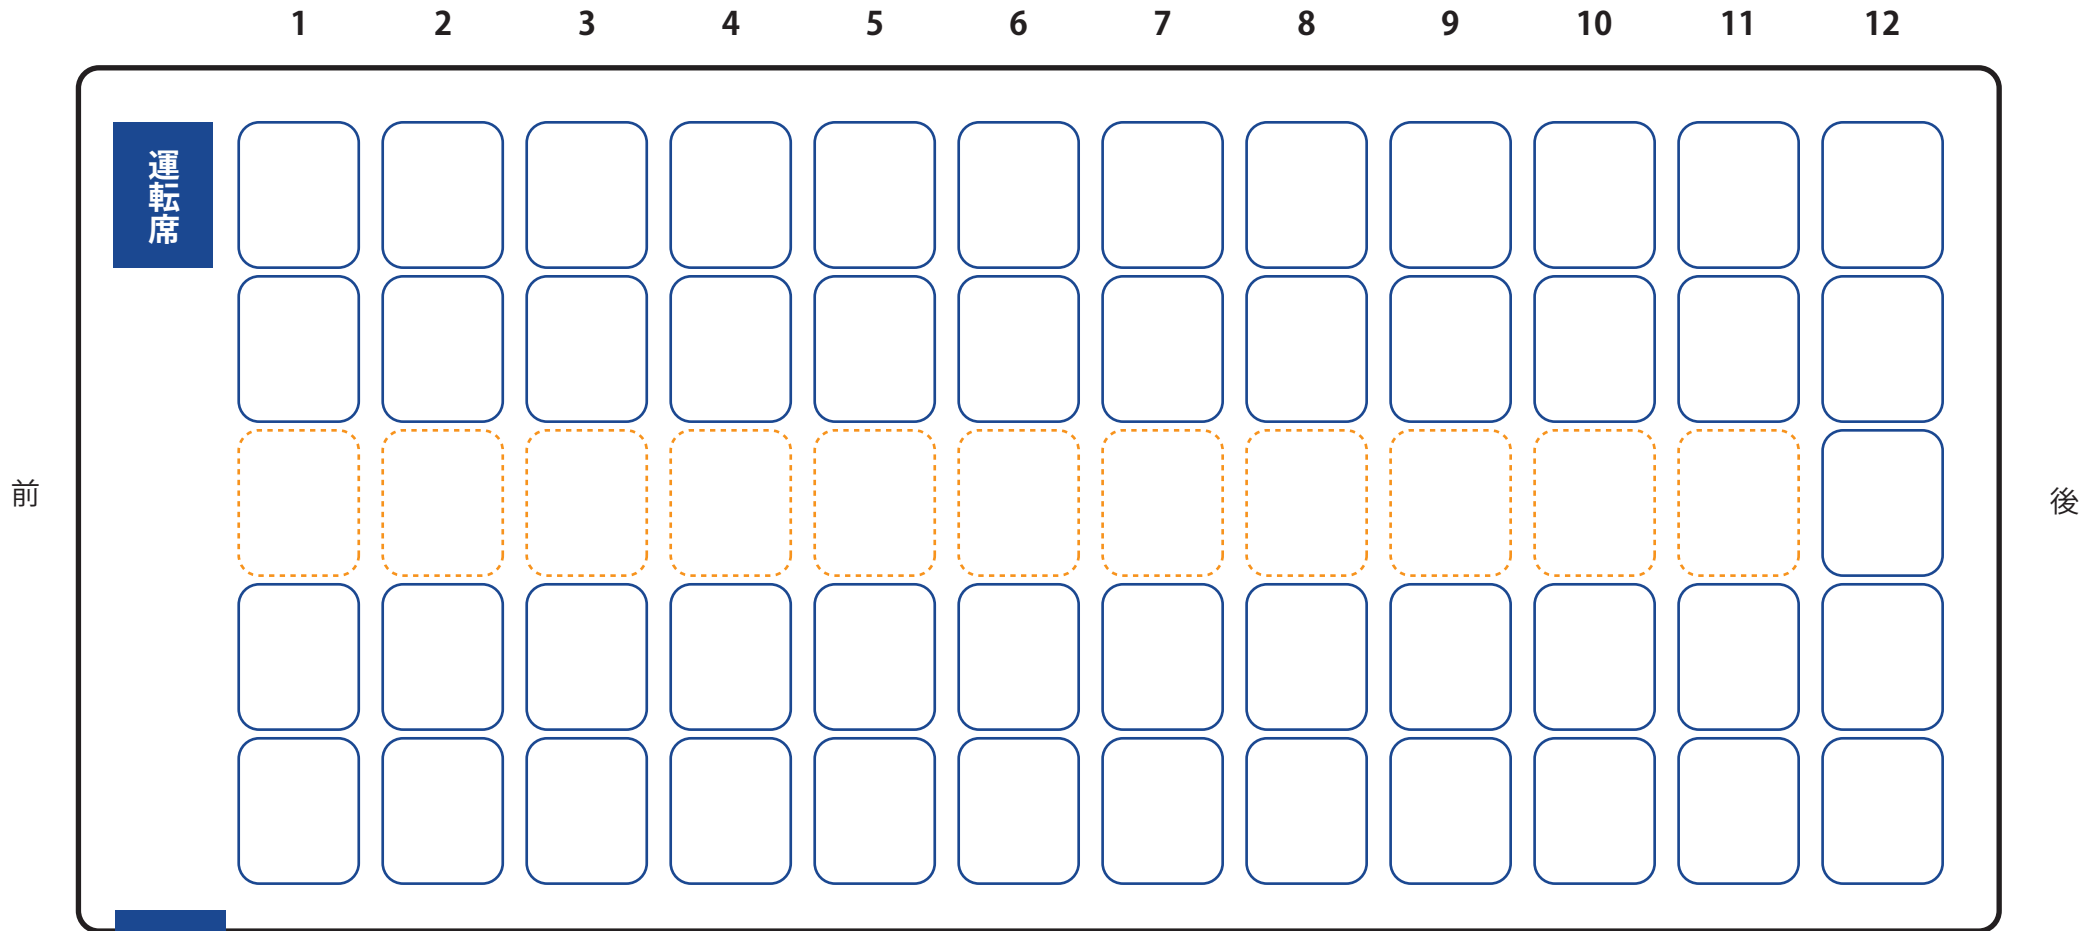

バス座席表 **【大型】** 60人乗 (正座席**49**席 + 補助席**11**席)

乗降口

正座席

補助席

※上記は代表的な例です。座席数・配置・車内装備などは、バスによって異なります。
 ※縦横比や通路・座席のサイズ感などは実際のバスとは異なります。