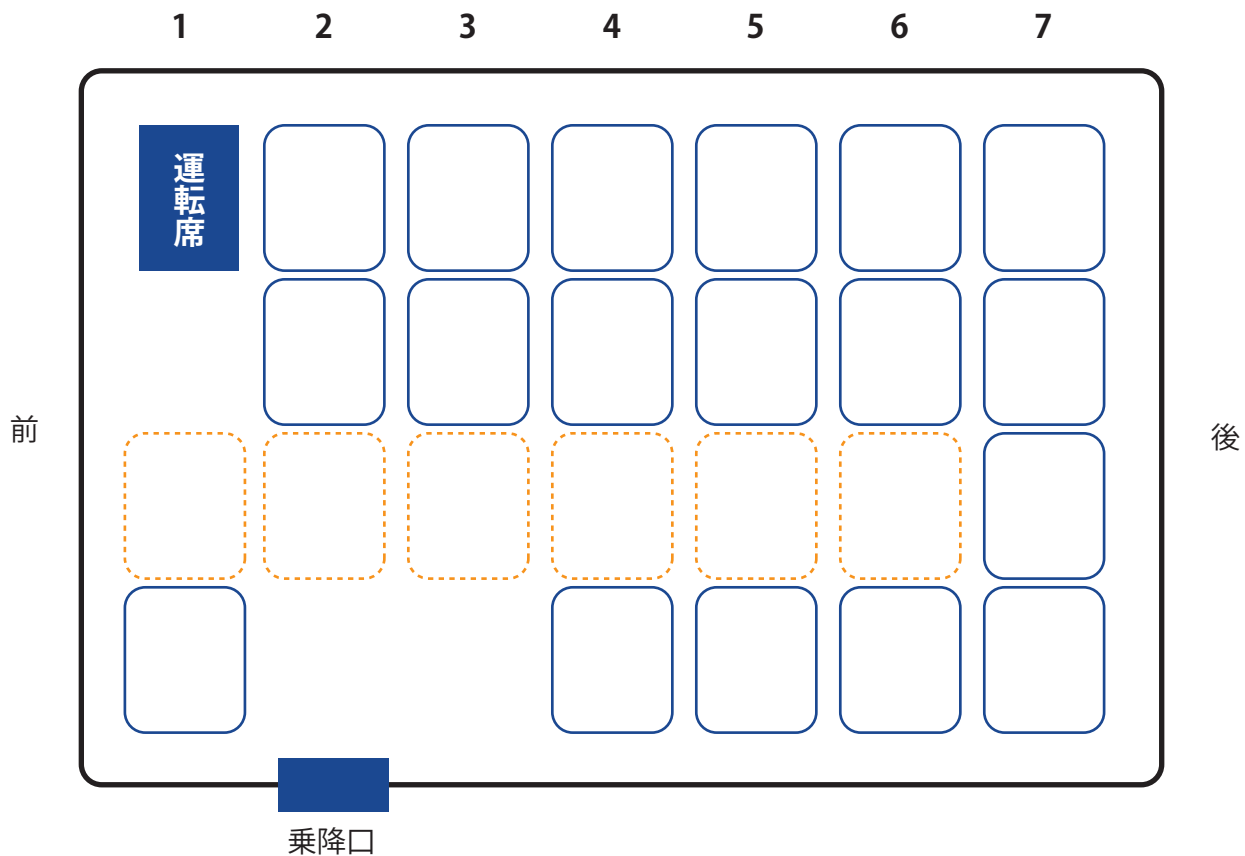

バス座席表 【マイクロ】24人乗(正座席18席 + 補助席6席)

正座席
 補助席

※上記は代表的な例です。座席数・配置・車内装備などは、バスによって異なります。
 ※縦横比や通路・座席のサイズ感などは実際のバスとは異なります。